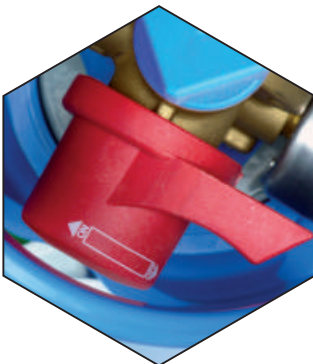

## Veilige druk :

- volledige bescherming van het reduceerventiel dankzij een kap van versterkt polyamide
- ON/OFF-hendel voor snel sluiten waarmee de gastoevoer snel kan worden afgesloten
- gemakkelijk te herkennen stand open (ON) / gesloten (OFF)

## Gemaklijker te hanteren

De cilinder kan worden opgetild en gedragen aan de ergonomische greep

## Snelkoppeling

De slangen kunnen snel en zonder werktuigen worden aangekoppeld

## Gemaklijker te regelen

Het gewenste debiet kan snel worden geregeld met het wiel met graadverdeling