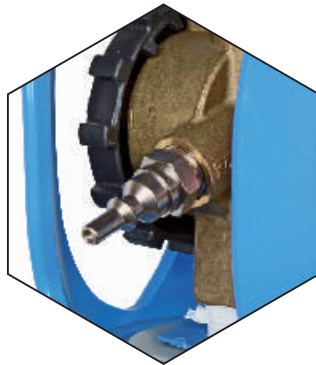

Snelkoppeling

De slangen kunnen snel en zonder werktuigen worden aangekoppeld