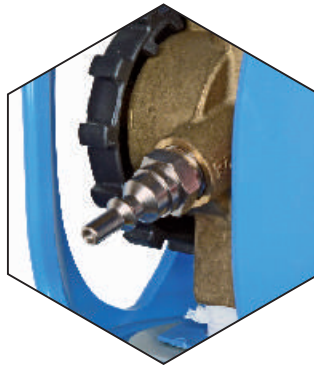

ALbee : gemaklijker in gebruik

Veilige druk :

- volledige bescherming van het reduceerventiel dankzij een kap van versterkt polyamide
- ON/OFF-hendel voor snel sluiten waarmee de gastoevoer snel kan worden afgesloten
- gemakkelijk te herkennen stand open (ON) / gesloten (OFF)

Gemaklijker te hanteren

De cilinder kan worden opgetild en gedragen aan de ergonomische greep

Snelkoppeling

De slangen kunnen snel en zonder werktuigen worden aangekoppeld

Gemaklijker te regelen

Het gewenste debiet kan snel worden geregeld met het wiel met graadverdeling

Snel afsluiten van het gas

Met de gemakkelijk toegankelijke klephendel en de duidelijke standen ON/OFF worden lekken en verspilling door een slechte sluiting vermeden

Permanente visuele weergave

Met de manometer kan de inhoud van de cilinder worden gecontroleerd