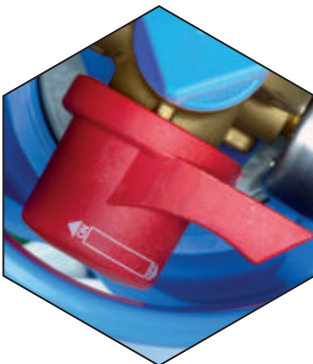

ALbee : gemaklijker in gebruik

Veilige druk :

- volledige bescherming van het reduceerventiel dankzij een kap van versterkt polyamide
- ON/OFF-hendel voor snel sluiten waarmee de gastoevoer snel kan worden afgesloten
- gemakkelijk te herkennen stand open (ON) / gesloten (OFF)

Gemaklijker te hanteren

De cilinder kan worden opgetild en gedragen aan de ergonomische greep

Snelkoppeling

De slangen kunnen snel en zonder werktuigen worden aangekoppeld

Gemaklijker te regelen

Het gewenste debiet kan snel worden geregeld met het wiel met graadverdeling

Snel afsluiten van het gas

Met de gemakkelijk toegankelijke klephendel en de duidelijke standen ON/OFF worden lekken en verspilling door een slechte sluiting vermeden

Permanente visuele weergave

Met de manometer kan de inhoud van de cilinder worden gecontroleerd