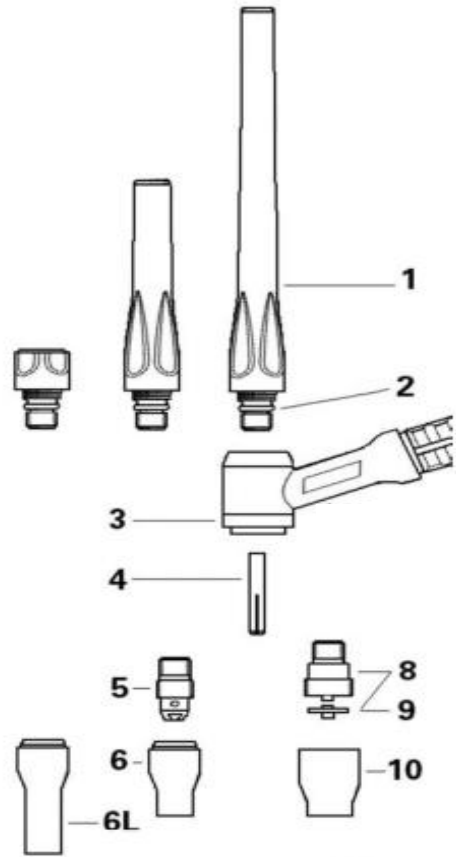

PROTIG 10 (NG-III)

	Omschrijving	∅	Art.nummer
1	Korte Toortskap		P000288842
	Lange Toortskap		P000288854
2	Afdichtingsring		P000288966
3	Teflon afdichting		P000288760
4	Spantang	1	P000288878
	Spantang	1,6	P000288888
	Spantang	2	P000288898
	Spantang	2,4	P000288906
	Spantang	3,2	P000288924
5	Spantanghouder		P000288954
6	Ceramische gasbuis (N°4)	6	P000288820
	Ceramische gasbuis (N°5)	8	P000288828
	Ceramische gasbuis (N°6)	10	P000288780
	Ceramische gasbuis (N°8)	12	P000288798
6L	Lange Ceramische Gasbuis (N°3)	4,8	P000289018
	Lange Ceramische Gasbuis (N°4)	6,4	P000289022
	Lange Ceramische Gasbuis (N°5)	8	P000289026
	Lange Ceramische Gasbuis (N°6)	9,6	P000289030
8	Gaslens Spantanghouder		P000288774
9	Gaslens Filter		P000288950
10	Ceramische Gaslensbuis (N°5)	8	P000288830
	Ceramische Gaslensbuis (N°6)	9,6	P000288782
	Ceramische Gaslensbuis (N°7)	11,2	P000288800

Onderhoudskit

Omschrijving	Art.nummer
Korte Toortskap	P000288840
Gemiddelde Toortskap	P000288864
Lange Toortskap	P000288852
Spantanghouder	P000288954
Spantang	P000288878
Spantang	P000288888
Spantang	P000288898
Spantang	P000288906
Spantang	P000288924
Ceramische Buis	P000288820
Ceramische Buis	P000288828
Ceramische Buis	P000288780
Ceramische Buis	P000288798