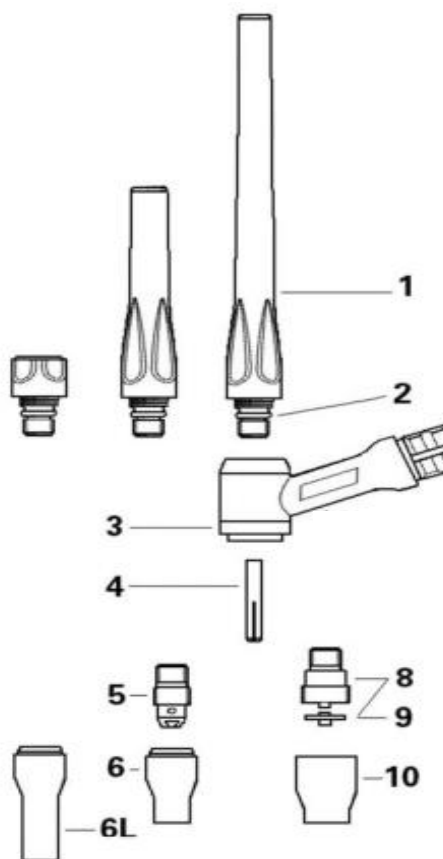

PROTIG 10 (NG-III)

	Omschrijving	Ø	Art.nummer
1	Korte Toortskap		P000288842
	Lange Toortskap		P000288854
2	Afdichtingsring		P000288966
3	Teflon afdichting		P000288760
4	Spantang	1	P000288878
	Spantang	1,6	P000288888
	Spantang	2	P000288898
	Spantang	2,4	P000288906
	Spantang	3,2	P000288924
5	Spantanghouder		P000288954
6	Ceramische gasbuis (N°4)	6	P000288820
	Ceramische gasbuis (N°5)	8	P000288828
	Ceramische gasbuis (N°6)	10	P000288780
	Ceramische gasbuis (N°8)	12	P000288798
6L	Lange Ceramische Gasbuis (N°3)	4,8	P000289018
	Lange Ceramische Gasbuis (N°4)	6,4	P000289022
	Lange Ceramische Gasbuis (N°5)	8	P000289026
	Lange Ceramische Gasbuis (N°6)	9,6	P000289030
8	Gaslens Spantanghouder		P000288774
9	Gaslens Filter		P000288950
10	Ceramische Gaslensbuis (N°5)	8	P000288830
	Ceramische Gaslensbuis (N°6)	9,6	P000288782
	Ceramische Gaslensbuis (N°7)	11,2	P000288800

Onderhoudskit

Omschrijving	Art.nummer
Korte Toortskap	P000288840
Gemiddelde Toortskap	P000288864
Lange Toortskap	P000288852
Spantanghouder	P000288954
Spantang	P000288878
Spantang	P000288888
Spantang	P000288898
Spantang	P000288906
Spantang	P000288924
Ceramische Buis	P000288820
Ceramische Buis	P000288828
Ceramische Buis	P000288780
Ceramische Buis	P000288798