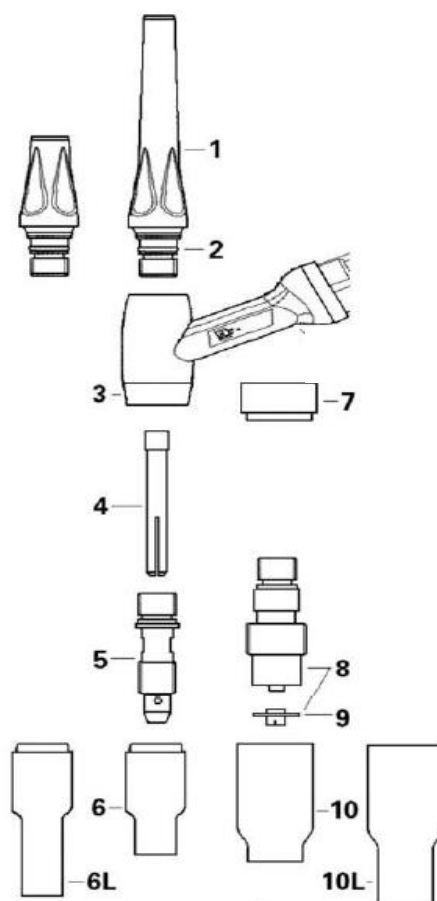

PROTIG 40/35W (NG-III)

	Omschrijving	∅	Art.nummer
1	Korte Toortskap		P000288844
	Lange Toortskap		P000288856
2	Afdichtingsring		P000288970
3	Teflon afdichting		P000288768
4	Spantang	1	P000288884
	Spantang	1,6	P000288894
	Spantang	2	P000288904
	Spantang	2,4	P000288912
	Spantang	3,2	P000288930
	Spantang	4	P000288936
	Spantang	4,8	P000288940
5	Spantanghouder		P000288962
5B	Spantanghouder Intensief		P000288960
6	Ceramische gasbuis (N°4)	6	P000288824
	Ceramische gasbuis (N°5)	8	P000288836
	Ceramische gasbuis (N°6)	10	P000288788
	Ceramische gasbuis (N°8)	12	P000288806
	Ceramische gasbuis (N°10)	15	P000288816
6L	Lange Ceramische Gasbuis (N°4)	4,8	P000289020
	Lange Ceramische Gasbuis (N°5)	6,4	P000289024
	Lange Ceramische Gasbuis (N°6)	8	P000289028
	Lange Ceramische Gasbuis (N°7)	9,6	P000289016
7	Teflon afdichting voor gaslens		P000288766
8	Gaslens Spantanghouder		P000288778
9	Gaslens Filter		P000288952
10	Ceramische Gaslensbuis (N°5)	8	P000288834
	Ceramische Gaslensbuis (N°6)	10	P000288786
	Ceramische Gaslensbuis (N°8)	12	P000288804
	Ceramische Gaslensbuis (N°10)	15	P000288814
10L	Lange Ceramische Gaslensbuis (N°5)	8	P000289036
	Lange Ceramische Gaslensbuis (N°5)	10	P000289038
	Lange Ceramische Gaslensbuis (N°5)	12	P000289032
	Lange Ceramische Gaslensbuis (N°5)	15	P000289034

Onderhoudskit

Omschrijving	Art.nummer
Lange Toortskap	P000288856
Afdichtingsring D9,25x1,78	P000288970
Korte Toortskap	P000288844
Spantanghouder	P000288962
Spantang D1,6	P000288894
Spantang D2,0	P000288904
Spantang D2,4	P000288912
Spantang D3,2	P000288930
Spantang D4,0	P000288936
Ceramische Buis D.6	P000288824
Ceramische Buis D.8	P000288836
Ceramische Buis D10	P000288788
Ceramische Buis D12	P000288806
Ceramische Buis D15	P000288816